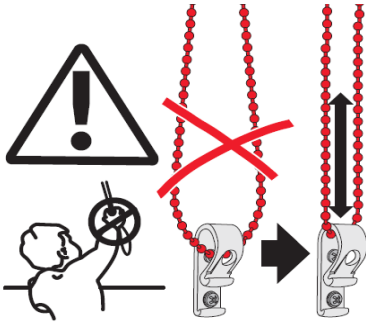

Hinweis zur kindersicheren Montage von schnur- und kettenbedienten Anlagen nach EN 13120.

- /// Kleinkinder können sich unter Umständen in den Schlaufen und Schnüren, Ketten und Bändern zur Bedienung der Fensterverkleidung verfangen und erwürgen. Es besteht die Gefahr, dass sie sich Schnüre um den Hals wickeln.
- /// Um das zu verhindern, sind die Schnüre aus der Reichweite von Kleinkindern zu halten.
- /// Kinderbetten und Einrichtungsgegenstände sollten sich nicht in der Nähe der Bedienschnüre befinden.
- /// Schnüre nicht zusammenbinden. Darauf achten, dass Schnüre sich nicht verdrehen und eine Schlaufe bilden.
- /// Um das Risiko derartiger Unfälle zu verringern, bitte die mitgelieferten Sicherheitsvorrichtungen gemäß der Montageanleitung installieren und verwenden.

Bedientyp	Produktgröße	Festgelegte Installationshöhe?	Bedienlänge
Kettenbetrieb	Anlage > 2,5m	Ja	Installationshöhe - 150cm
		Nein	Anlagenhöhe - 150cm
	Anlage < 2,5m	Ja	Installationshöhe - 150cm
		Nein	Max. 100cm
Schnurbetrieb	Anlage > 2,5m	Ja	Installationshöhe - 150cm
		Nein	Anlagenhöhe - 150cm
	Anlage < 2,5m	Ja	Installationshöhe - 150cm
		Nein	Max. 100cm