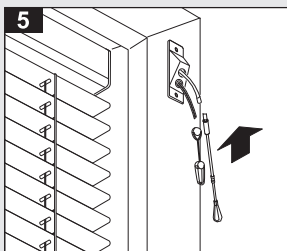

Important! Please keep together.

Important! Veuillez conserver.

Важное указание!
Просьба хранить!

Achtung: Jalousie muss waagrecht im Scheibenzwischenraum montiert werden.

Montage • Fitting • Montage • Монтаж

Scheiben- zwischen- raum

Scheiben- zwischen- raum

Jalousie 16/25 mm

Typ 8900

Bitte nur beiliegende Schrauben verwenden.
 Please use enclosed screws only.
 Se servir exclusivement des vis jointes.
 Просьба использовать только
 приложенные винты.