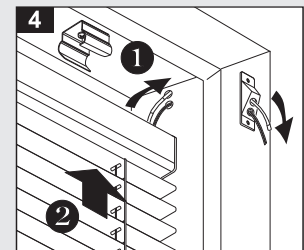

Important! Please keep together.

Important! Veuillez conserver.

Важное указание!
Просьба хранить!

Achtung: Jalousie muss waagrecht im Scheibenzwischenraum montiert werden.

Montage • Fitting • Montage • Монтаж

Scheiben- zwischen- raum

Scheiben- zwischen- raum

Jalousie 16/25 mm

Typ 8900

Bitte nur beiliegende Schrauben verwenden.
 Please use enclosed screws only.
 Se servir exclusivement des vis jointes.
 Просьба использовать только
 приложенные винты.