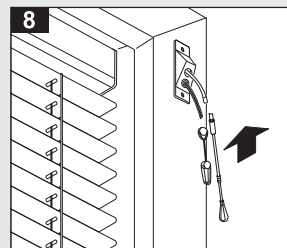

Important! Please keep together.

Important! Veuillez conserver.

Важное указание!
Просьба хранить!

Achtung: Jalousie muss waagrecht im Scheibenzwischenraum montiert werden.

Montage • Fitting • Montage • Монтаж

Scheiben- zwischen- raum

Scheiben- zwischen- raum

Jalousie 16/25 mm

Typ 8900

Bitte nur beiliegende Schrauben verwenden.
 Please use enclosed screws only.
 Se servir exclusivement des vis jointes.
 Просьба использовать только
 приложенные винты.