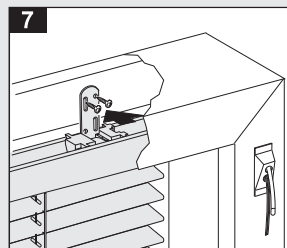

Important! Please keep together.

Important! Veuillez conserver.

Важное указание!
Просьба хранить!

Achtung: Jalousie muss waagrecht im Scheibenzwischenraum montiert werden.

Montage • Fitting • Montage • Монтаж

Scheiben- zwischen- raum

Scheiben- zwischen- raum

Jalousie 16/25 mm

Typ 8900

Bitte nur beiliegende Schrauben verwenden.
 Please use enclosed screws only.
 Se servir exclusivement des vis jointes.
 Просьба использовать только
 приложенные винты.