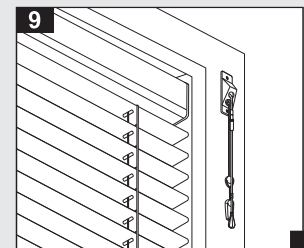

Important! Please keep together.

Important! Veuillez conserver.

Важное указание!
Просьба хранить!

Achtung: Jalousie muss waagrecht im Scheibenzwischenraum montiert werden.

Montage • Fitting • Montage • Монтаж

Scheiben- zwischen- raum

Scheiben- zwischen- raum

Jalousie 16/25 mm

Typ 8900

Bitte nur beiliegende Schrauben verwenden.
 Please use enclosed screws only.
 Se servir exclusivement des vis jointes.
 Просьба использовать только
 приложенные винты.