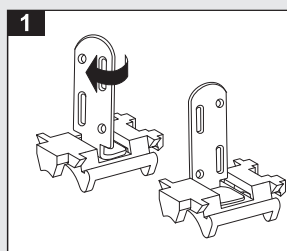

Important! Please keep together.

Important! Veuillez conserver.

Важное указание!
Просьба хранить!

Achtung: Jalousie muss waagrecht im Scheibenzwischenraum montiert werden.

Montage • Fitting • Montage • Монтаж

Scheiben- zwischen- raum

Scheiben- zwischen- raum

Jalousie 16/25 mm

Typ 8900

Bitte nur beiliegende Schrauben verwenden.
 Please use enclosed screws only.
 Se servir exclusivement des vis jointes.
 Просьба использовать только
 приложенные винты.