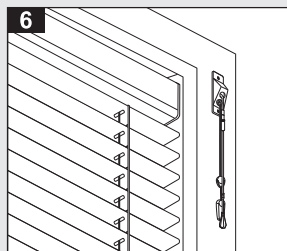

Important! Please keep together.

Important! Veuillez conserver.

Важное указание!
Просьба хранить!

Achtung: Jalousie muss waagrecht im Scheibenzwischenraum montiert werden.

Montage • Fitting • Montage • Монтаж

Scheiben- zwischen- raum

Scheiben- zwischen- raum

Jalousie 16/25 mm

Typ 8900

Bitte nur beiliegende Schrauben verwenden.
 Please use enclosed screws only.
 Se servir exclusivement des vis jointes.
 Просьба использовать только
 приложенные винты.