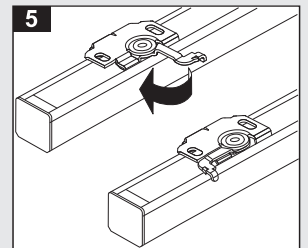

Important! Please keep together.

Important! Veuillez conserver.

Важное указание!
Просьба хранить!

Achtung: Jalousie muss waagrecht montiert werden.

Montage • Fitting • Montage • Монтаж

Wand/ Flügel- Montage

Decke/ Glasfalz

Jalousie 16/25 mm

Typ 9000

Bitte nur beiliegende Schrauben verwenden.
Please use enclosed screws only.
Se servir exclusivement des vis jointes.
Просьба использовать только
приложенные винты.