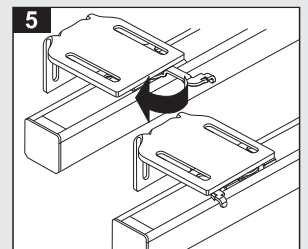

Important! Please keep together.

Important! Veuillez conserver.

Важное указание!
Просьба хранить!

Achtung: Jalousie muss waagrecht montiert werden.

Montage • Fitting • Montage • Монтаж

Wand/ Flügel- Montage

Decke/ Glasfalz

Jalousie 16/25 mm

Typ 9000

Bitte nur beiliegende Schrauben verwenden.
Please use enclosed screws only.
Se servir exclusivement des vis jointes.
Просьба использовать только
приложенные винты.