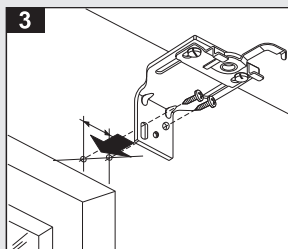

Important! Please keep together.

Important! Veuillez conserver.

Важное указание!
Просьба хранить!

Achtung: Jalousie muss waagrecht montiert werden.

Montage • Fitting • Montage • Монтаж

Wand/ Flügel- Montage

Decke/ Glasfalz

Jalousie 16/25 mm

Typ 9000

Bitte nur beiliegende Schrauben verwenden.
Please use enclosed screws only.
Se servir exclusivement des vis jointes.
Просьба использовать только
приложенные винты.