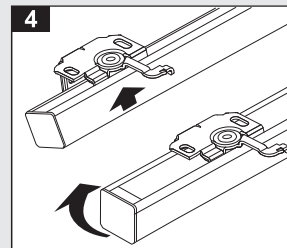

Important! Please keep together.

Important! Veuillez conserver.

Важное указание!
Просьба хранить!

Achtung: Jalousie muss waagrecht montiert werden.

Montage • Fitting • Montage • Монтаж

Wand/ Flügel- Montage

Decke/ Glasfalz

Jalousie 16/25 mm

Typ 9000

Bitte nur beiliegende Schrauben verwenden.
Please use enclosed screws only.
Se servir exclusivement des vis jointes.
Просьба использовать только
приложенные винты.