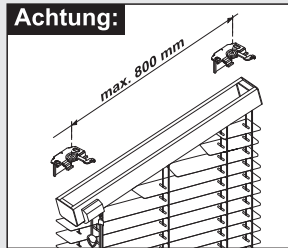

Important! Please keep together.

Important! Veuillez conserver.

Важное указание!
Просьба хранить!

Achtung: Jalousie muss waagrecht montiert werden.

Montage • Fitting • Montage • Монтаж

Wand/ Flügel- Montage

Decke/ Glasfalz

Jalousie 16/25 mm

Typ 9000

Bitte nur beiliegende Schrauben verwenden.
Please use enclosed screws only.
Se servir exclusivement des vis jointes.
Просьба использовать только
приложенные винты.