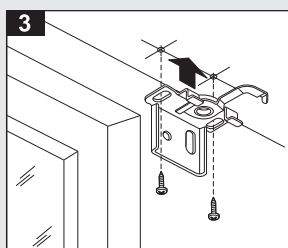

Important! Please keep together.

Important! Veuillez conserver.

Важное указание!
Просьба хранить!

Achtung: Jalousie muss waagrecht montiert werden.

Montage • Fitting • Montage • Монтаж

Wand/ Flügel- Montage

Decke/ Glasfalz

Jalousie 16/25 mm

Typ 9000

Bitte nur beiliegende Schrauben verwenden.
Please use enclosed screws only.
Se servir exclusivement des vis jointes.
Просьба использовать только
приложенные винты.