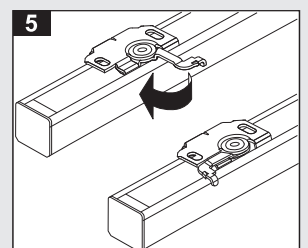

Important! Please keep together.

Important! Veuillez conserver.

Важное указание!
Просьба хранить!

Achtung: Jalousie muss waagrecht montiert werden.

Montage • Fitting • Montage • Монтаж

Wand/ Flügel- Montage

Decke/ Glasfalz

Jalousie 16/25 mm

Typ 9000

Bitte nur beiliegende Schrauben verwenden.
Please use enclosed screws only.
Se servir exclusivement des vis jointes.
Просьба использовать только
приложенные винты.