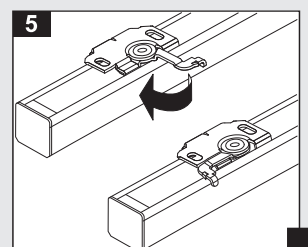

Important! Please keep together.

Important! Veuillez conserver.

Важное указание!
Просьба хранить!

Achtung: Jalousie muss waagrecht montiert werden.

Montage • Fitting • Montage • Монтаж

Wand/ Flügel- Montage

Decke/ Glasfalz

Jalousie 16/25 mm

Typ 9000

Bitte nur beiliegende Schrauben verwenden.
Please use enclosed screws only.
Se servir exclusivement des vis jointes.
Просьба использовать только
приложенные винты.