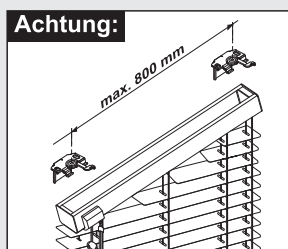

Important! Please keep together.

Important! Veuillez conserver.

Важное указание!
Просьба хранить!

Achtung: Jalousie muss waagrecht montiert werden.

Montage • Fitting • Montage • Монтаж

Wand/ Flügel- Montage

Decke/ Glasfalz

Jalousie 16/25 mm

Typ 9000

Bitte nur beiliegende Schrauben verwenden.
Please use enclosed screws only.
Se servir exclusivement des vis jointes.
Просьба использовать только
приложенные винты.