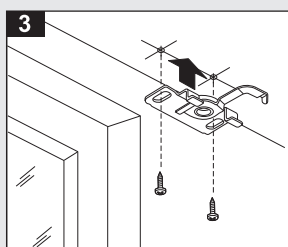

Important! Please keep together.

Important! Veuillez conserver.

Важное указание!
Просьба хранить!

Achtung: Jalousie muss waagrecht montiert werden.

Montage • Fitting • Montage • Монтаж

Wand/ Flügel- Montage

Decke/ Glasfalz

Jalousie 16/25 mm

Typ 9000

Bitte nur beiliegende Schrauben verwenden.
Please use enclosed screws only.
Se servir exclusivement des vis jointes.
Просьба использовать только
приложенные винты.