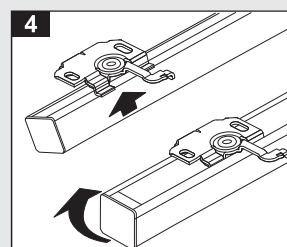

Important! Please keep together.

Important! Veuillez conserver.

Важное указание!
Просьба хранить!

Achtung: Jalousie muss waagrecht montiert werden.

Montage • Fitting • Montage • Монтаж

Wand/ Flügel- Montage

Decke/ Glasfalz

Jalousie 16/25 mm

Typ 9000

Bitte nur beiliegende Schrauben verwenden.
Please use enclosed screws only.
Se servir exclusivement des vis jointes.
Просьба использовать только
приложенные винты.