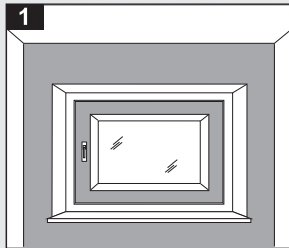

Important! Please keep together.

Important! Veuillez conserver.

Важное указание!
Просьба хранить!

Achtung: Jalousie muss waagrecht montiert werden.

Montage • Fitting • Montage • Монтаж

Wand/ Flügel- Montage

Decke/ Glasfalz

Jalousie 16/25 mm

Typ 9000

Bitte nur beiliegende Schrauben verwenden.
Please use enclosed screws only.
Se servir exclusivement des vis jointes.
Просьба использовать только
приложенные винты.