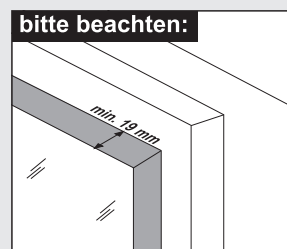

Important! Please keep together.

Important! Veuillez conserver.

Важное указание!
Просьба хранить!

Achtung: Jalousie muss waagrecht montiert werden.

Montage • Fitting • Montage • Монтаж

Wand/ Flügel- Montage

Decke/ Glasfalz

Jalousie 16/25 mm

Typ 9000

Bitte nur beiliegende Schrauben verwenden.
Please use enclosed screws only.
Se servir exclusivement des vis jointes.
Просьба использовать только
приложенные винты.