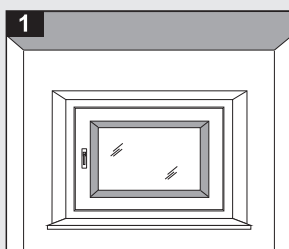

Important! Please keep together.

Important! Veuillez conserver.

Важное указание!
Просьба хранить!

Achtung: Jalousie muss waagrecht montiert werden.

Montage • Fitting • Montage • Монтаж

Wand/ Flügel- Montage

Decke/ Glasfalz

Jalousie 16/25 mm

Typ 9000

Bitte nur beiliegende Schrauben verwenden.
Please use enclosed screws only.
Se servir exclusivement des vis jointes.
Просьба использовать только
приложенные винты.