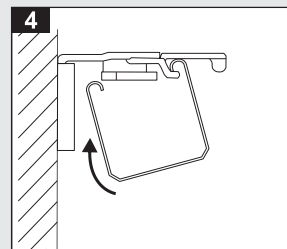

Important! Please keep together.

Important! Veuillez conserver.

Важное указание!
Просьба хранить!

Achtung: Jalousie muss waagrecht montiert werden.

Montage • Fitting • Montage • Монтаж

Wand/ Flügel- Montage

Decke/ Glasfalz

Jalousie 16/25 mm

Typ 9000

Bitte nur beiliegende Schrauben verwenden.
Please use enclosed screws only.
Se servir exclusivement des vis jointes.
Просьба использовать только
приложенные винты.