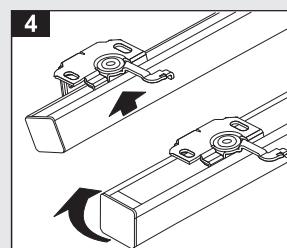

Important! Please keep together.

Important! Veuillez conserver.

Важное указание!
Просьба хранить!

Achtung: Jalousie muss waagrecht montiert werden.

Montage • Fitting • Montage • Монтаж

Wand/ Flügel- Montage

Decke/ Glasfalz

Jalousie 16/25 mm

Typ 9000

Bitte nur beiliegende Schrauben verwenden.
Please use enclosed screws only.
Se servir exclusivement des vis jointes.
Просьба использовать только
приложенные винты.