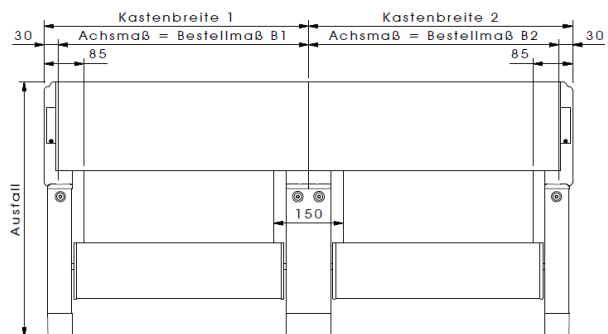

Wintergartenmarkise Terazza Big

Seitenansicht

Vorderansicht einteilig

Vorderansicht zweiteilig

Draufsicht einteilig

Draufsicht zweiteilig

Führungsschiene

Mittelführungsschiene

Standard-Montagekonsole