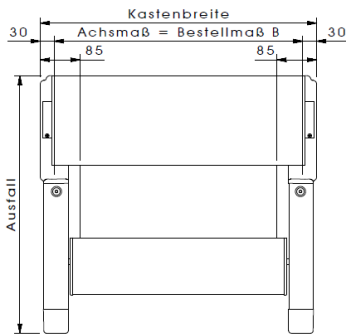

Wintergartenmarkise Terazza Big

Seitenansicht

Vorderansicht einteilig

Vorderansicht zweiteilig

Draufsicht einteilig

Draufsicht zweiteilig

Führungsschiene

Mittelführungsschiene

Standard-Montagekonsole